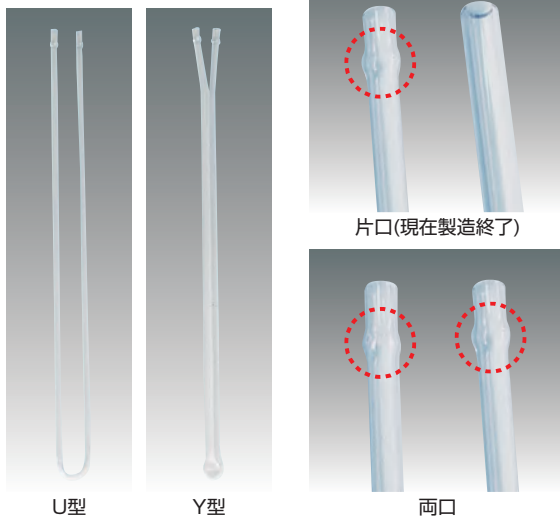

水柱ゲージ

ガラス管の種類

品名	サイズ	単位	備考
水柱ゲージ アルミ セット	U-300mm	組	U型 両口
	U-600mm	組	
	U-1200mm	組	Y型両口
	Y-300mm	組	
交換用 ガラス管 水柱ゲージ用 ガラス管 両口	1000mm	本	U型 両口
	U-300mm	本	
	U-600mm	本	
	U-1000mm	本	
	U-1200mm	本	Y型両口 (木製セットの 場合Y型のみ)
Y-300mm	本		
黒ゴム管(内径9.5mm)	0.95	m	
二連球ポンプ		本	
水柱ゲージ用 蛍光液	4リットル	缶	
	250cc	本	

デジタルマノメーター

- Bluetooth通信でタブレット(別売)と接続し、圧力測定記録のデジタル化を実現
- モバイルプリンタ(別売)と接続することで、記録紙への印字も可能

型式	品番
都市ガス用ホースエンド式接続	WM-1000-0-0
都市ガス用カチット式接続	WM-1000-0-1
都市ガス/LPガス ホースエンド式接続	WM-1000-1-1

自記圧力計

DA

携帯用自記圧力計
気密試験、漏洩管理に
DA02外形寸法：W237×H281×D110(mm),約3.5kg
DA08外形寸法：W152×H210(247)×D110(mm),約2.6kg

下記の表より時計の型、圧力、記録時間を選びます。
表の※部分に選んだものを入れると型番になります。
記録紙は100枚入りです。

DA02/DA08	※	※	※	※	※	※	※
型式							
時計		圧力				記録時間	
1：水晶時計		10KP、15KP 20KP、30KP 50KP				01H、04H、12H 01D、02D、03D	

ポリエチレン管

フレキシブル管

鋼管

鋳鉄管

導管保全

配管作業工具

給湯給水樹脂管

圧力計