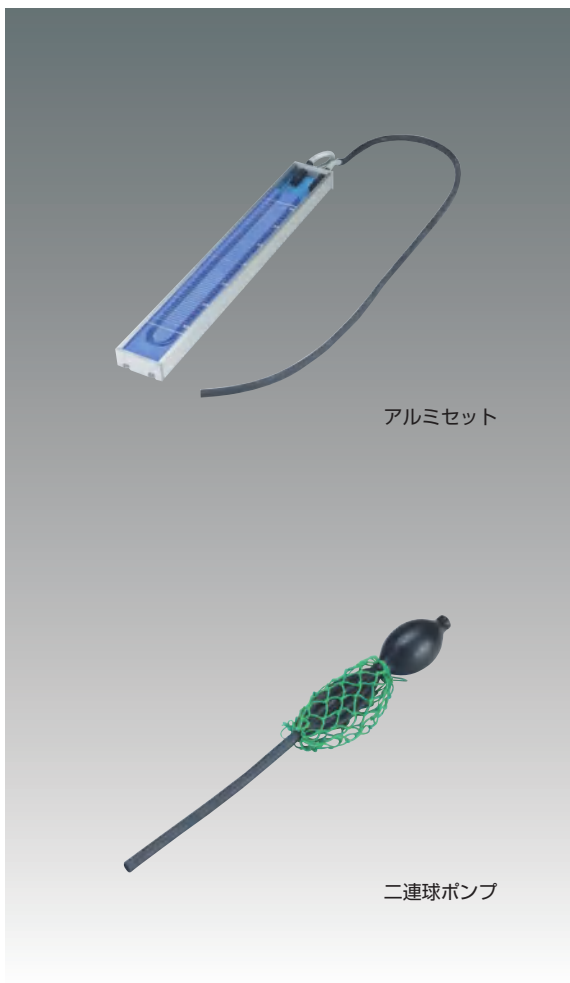

水柱ゲージ

ガラス管の種類

品名	サイズ	単位	備考
水柱ゲージ アルミ セット	U-300mm	組	U型 両口
	U-600mm	組	
	U-1200mm	組	Y型両口
	Y-300mm	組	
交換用 ガラス管 水柱ゲージ用 ガラス管 両口	1000mm	本	U型 両口
	U-300mm	本	
	U-600mm	本	
	U-1000mm	本	
	U-1200mm	本	Y型両口 (木製セットの 場合Y型のみ)
Y-300mm	本		
黒ゴム管(内径9.5mm)	0.95	m	
二連球ポンプ		本	
水柱ゲージ用 蛍光液	4リットル	缶	
	250cc	本	

デジタルマノメーター

- Bluetooth通信でタブレット(別売)と接続し、圧力測定記録のデジタル化を実現
- モバイルプリンタ(別売)と接続することで、記録紙への印字も可能

型式	品番
都市ガス用ホースエンド式接続	WM-1000-0-0
都市ガス用カチット式接続	WM-1000-0-1
都市ガス/LPガス ホースエンド式接続	WM-1000-1-1

自記圧力計

DA

携帯用自記圧力計
気密試験、漏洩管理に
DA02外形寸法：W237×H281×D110(mm),約3.5kg
DA08外形寸法：W152×H210(247)×D110(mm),約2.6kg

下記の表より時計の型、圧力、記録時間を選びます。
表の※部分に選んだものを入れると型番になります。
記録紙は100枚入りです。

DA02/DA08	※	※	※	※	※	※	※
型式							
時計		圧力				記録時間	
1：水晶時計		10KP、15KP 20KP、30KP 50KP				01H、04H、12H 01D、02D、03D	

ポリエチレン管

フレキシブル管

鋼管

鋳鉄管

導管保全

配管作業工具

給湯給水樹脂管

圧力計