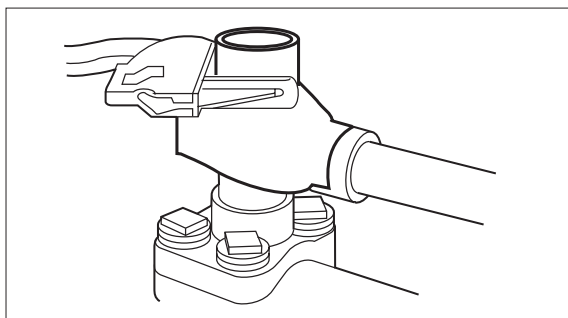

### スポイドブラシ

ゴムパッキン類のねじれを防ぎ、スムーズに接合できるように石けん水を塗布する際に使用するブラシ付容器です。  
※石けん水は別売です。

### バルブチー開閉工具

バルブチーの内蔵閉止の開閉作業に使う専用工具。

サイズ
25A用
32A用
40A用
50A用
80A用

### ライニングバルブチー締め付けリング

ライニングバルブチー・サービスチーの被覆部分のレンチによる締め込み時のキズつき、剥離を防ぐ工具です。

サイズ
25A取り出し用
30A・32A用取り出し用