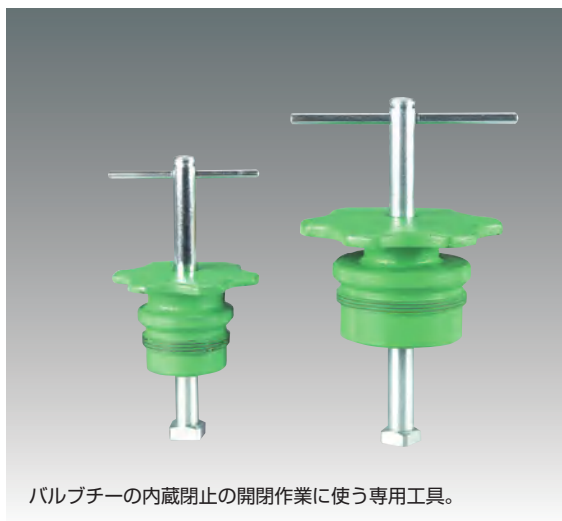

バルブチー開閉工具

バルブチーの内蔵閉止の開閉作業に使う専用工具。

サイズ
25A用
32A用
40A用
50A用
80A用