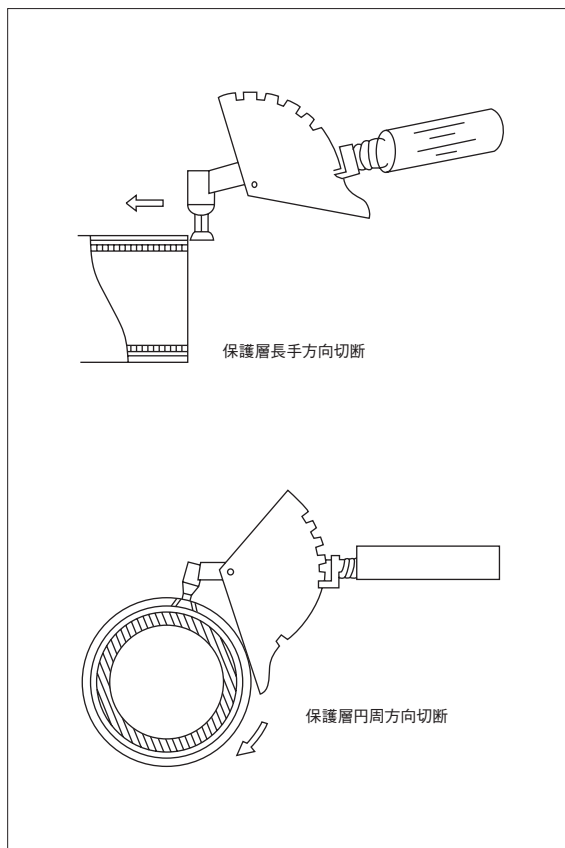

## 保護層カッター

ポリエチレン管

フレキシブル管

鋼管

鋳鉄管

導管保全

配管作業工具

給湯給水樹脂管

管用工具

ポリエチレン管

フレキシブル管

鋼管

鑄鉄管

導管保全

配管作業工具

給湯給水樹脂管

### バルブチー開閉工具

バルブチーの内蔵閉止の開閉作業に使う専用工具。

サイズ
25A用
32A用
40A用
50A用
80A用