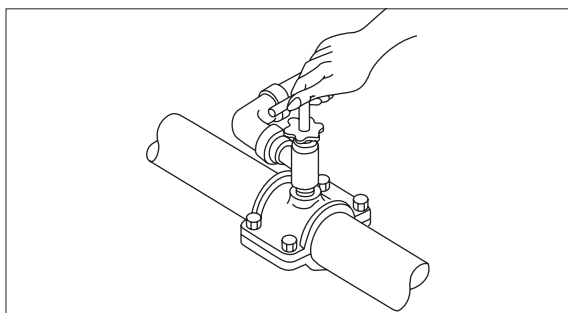

### バルブチー開閉工具

バルブチーの内蔵閉止の開閉作業に使う専用工具。

サイズ
25A用
32A用
40A用
50A用
80A用