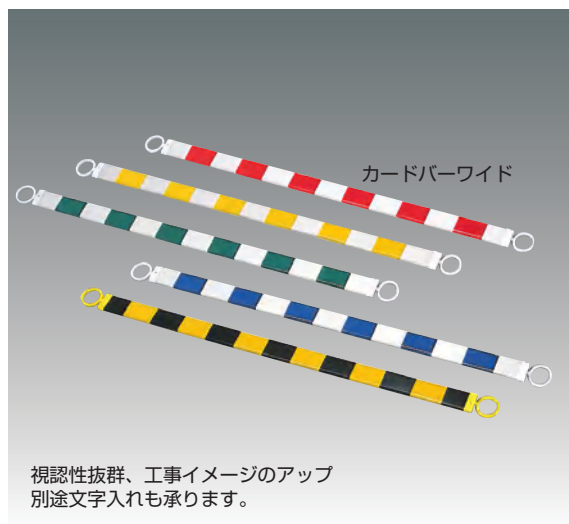

給湯給水樹脂管

プラゲート

品番	プラゲート1m	プラゲート1.5m	プラゲート2m
カラー	緑・青・赤・トラ		
サイズ	1000×360×570mm	1500×470×740mm	2000×470×740mm
発送単位	10	8	6
材質	PE・ABS樹脂・スチール		
別注にて文字入れ、また別途サイズ幅(1.5m~3m)承ります。			

脚部が折りたため、持ち運びやすい軽量タイプ

カラーコーン・スコッチコーン

・カラーコーンの仕様

サイズ	380×380×700mm
発送単位	50
材質	PE
カラー	

・スコッチコーンの仕様

サイズ	380×380×700mm
発送単位	50
材質	PE
バリエーション	コーンカラー
	テープカラー：(3段)と(4段)で

コーンとテープカラーの組みあわせが可能です。ベースに切り込みが入れてあり、内照灯のコードで段差が付きません。

ガードバーワイド

夏でも曲がりやすく、冬でも割れにくい、ABS樹脂を採用したパーシリース

ガードバーワイド

カラー	赤・黄・緑・青・トラ	
サイズ	1.5m	2.0m
発送単位	20	20
材質	ABS樹脂	
その他	吊輪90°回転可能	

視認性抜群、工事イメージのアップ
別途文字入れも承ります。