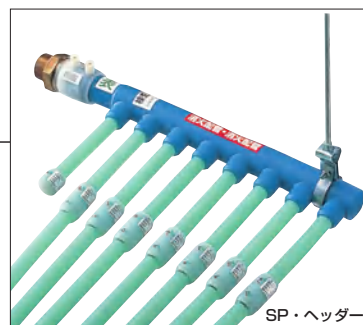

## エルメックス-SP

エルメックスがスプリンクラー用消火配管システムを構築しました。完全プレハブ化対応です。

(財)日本消防設備安全センター認定品

## ●認定内容と適用範囲

型式記号	認定番号	適用消火設備	口径	主な用途
エルメックス-SP	PL-001-2号	スプリンクラー設備 (湿式・乾式) 水噴霧消火設備 (湿式・乾式)	16A (巻き出し管・継手)	共同住宅 (小区画型 ヘッド専用)
エルメックスS-SP30	PL-002-2号		30A* (ヘッダー)	
エルメックス-SPT	PL-014-1号	泡消火設備 (湿式・乾式)	20A (巻き出し管・継手)	一般建築
エルメックスS-SPT	PL-015-1号		40,50A (ヘッダー)	

\*エルメックスS-SP30 (SP-フランジ40付ヘッダー 30) は小区画型ヘッド、同時開放個数4個の場合のみ使用可能です。  
鋼管接続部のフランジは40Aです。

## エルメックス®-SPの特長

- ①50Aヘッダー使用のプレハブ、1セットで約15kgと軽く、持ち運び、設置が簡単。
- ②可とう性が高く、管の敷設時にエルボの使用が省け、曲げ配管が可能。
- ③通水後のヘッド位置変更も、らくらく対応。
- ④長尺巻出しが可能で、従来の枝管が省け、作業効率が大幅に向上。
- ⑤完全プレハブ化により、品質の安定化、施工時間の大幅な短縮を実現。

〈項目5: PAT.No.2606808/専用実施権所有〉