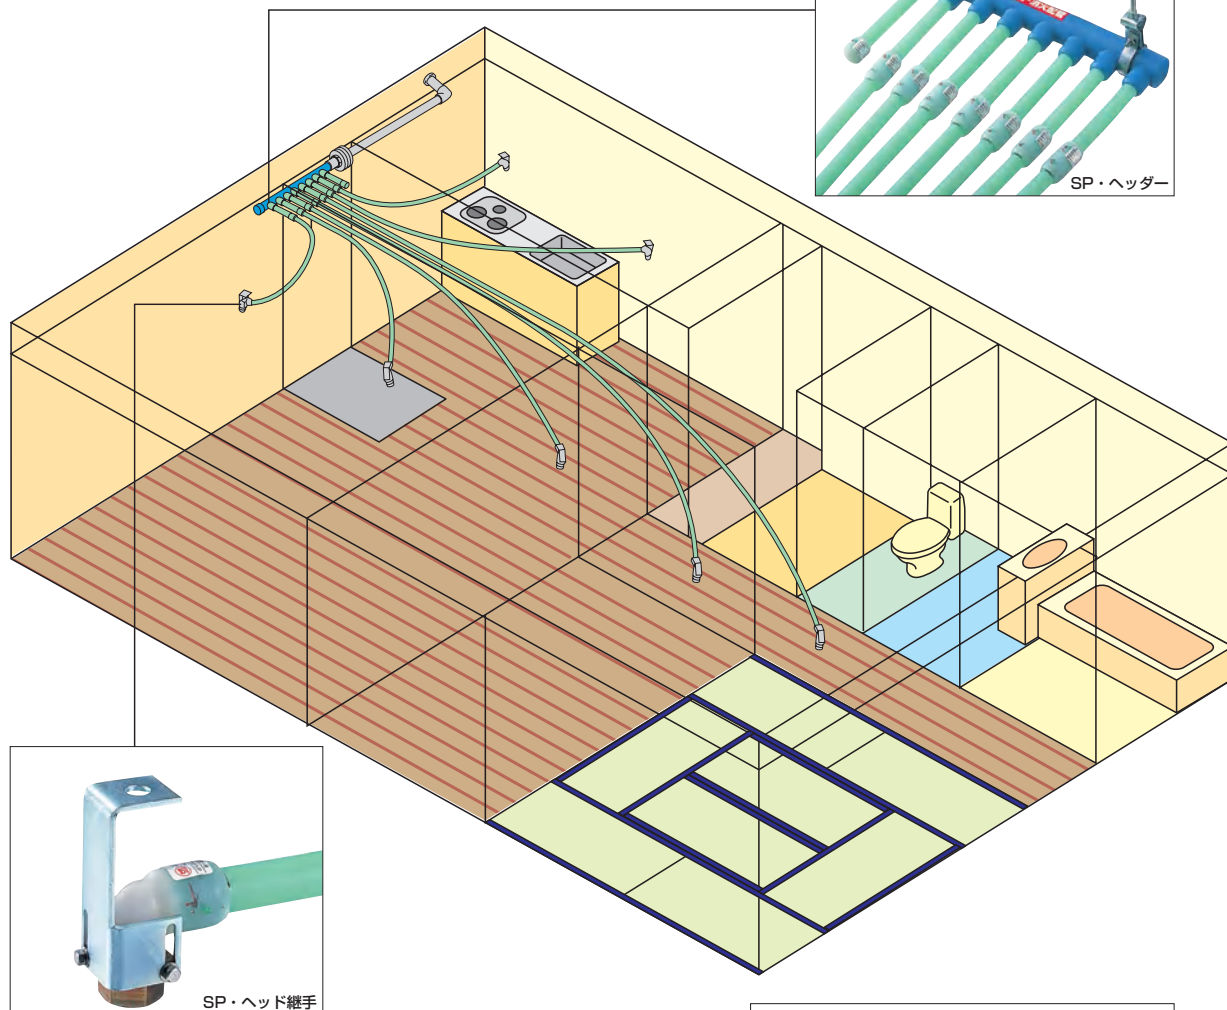

## エルメックス-SP

エルメックスがスプリンクラー用消火配管システムを構築しました。完全プレハブ化対応です。

(財)日本消防設備安全センター認定品

## ●認定内容と適用範囲

型式記号	認定番号	適用消火設備	口径	主な用途
エルメックス-SP	PL-001-2号	スプリンクラー設備 (湿式・乾式) 水噴霧消火設備 (湿式・乾式)	16A (巻き出し管・継手)	共同住宅 (小区画型 ヘッド専用)
エルメックスS-SP30	PL-002-2号		30A* (ヘッダー)	
エルメックス-SPT	PL-014-1号	泡消火設備 (湿式・乾式)	20A (巻き出し管・継手)	一般建築
エルメックスS-SPT	PL-015-1号		40,50A (ヘッダー)	

\*エルメックスS-SP30 (SP-フランジ40付ヘッダー 30) は小区画型ヘッド、同時開放個数4個の場合のみ使用可能です。  
鋼管接続部のフランジは40Aです。

## エルメックス®-SPの特長

- ①50Aヘッダー使用のプレハブ、1セットで約15kgと軽く、持ち運び、設置が簡単。
- ②可とう性が高く、管の敷設時にエルボの使用が省け、曲げ配管が可能。
- ③通水後のヘッド位置変更も、らくらく対応。
- ④長尺巻出しが可能で、従来の枝管が省け、作業効率が大幅に向上。
- ⑤完全プレハブ化により、品質の安定化、施工時間の大幅な短縮を実現。

〈項目5: PAT.No.2606808/専用実施権所有〉